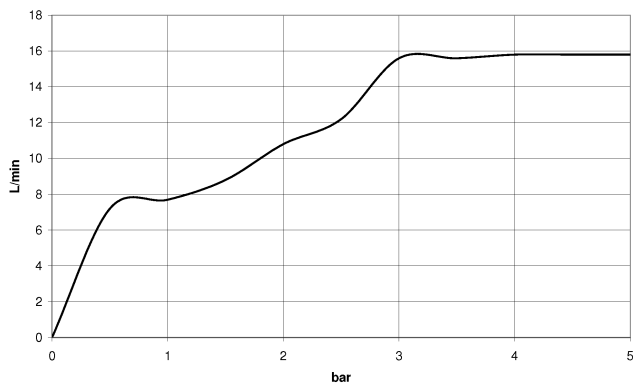

27 803 892

- COMPACT RAIN, débit max. 15 l/min (à 3 bar)
- 3 ou 5 jets réglables : normal, doux, massant
- avec système anti-calcaire
- sortie douche 1/2"
- rosace pour coude mural Ø 55 mm
- rosace pour support de douche Ø 55 mm
- flexible de douche métallique 1250 mm avec protection anti-torsion intégrée
- coude mural 1/2"

Accessoires recommandés

- Coude mural à encastrer -** 35 085 970 90
- profondeur de montage max. 163 mm
 - profondeur de montage mini. 90 mm

27 803 892

mm [inches]

Diagramme de débit

Certificats

LGA_29984.

27 803 892