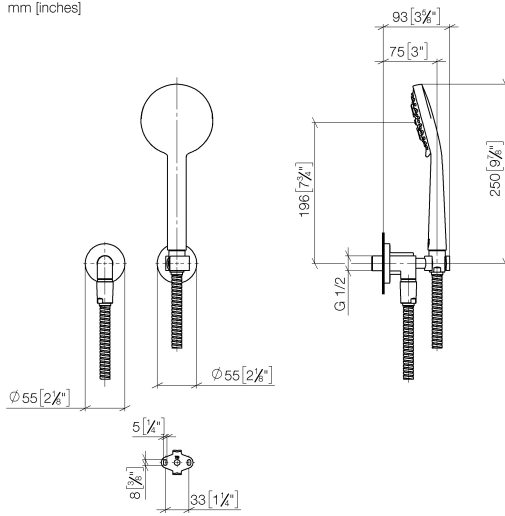

27 803 892

- COMPACT RAIN, débit max. 15 l/min (à 3 bar)
- 3 ou 5 jets réglables : normal, doux, massant
- avec système anti-calcaire
- sortie douche 1/2"
- rosace pour coude mural Ø 55 mm
- rosace pour support de douche Ø 55 mm
- flexible de douche métallique 1250 mm avec protection anti-torsion intégrée
- coude mural 1/2"

Avec sécurité anti-retour.

	Champagne (Or 22cts)	27 803 892-47
	Chrome	27 803 892-00
	Chrome	27 803 892-00 0010
	Platine brossé	27 803 892-06
	Platine brossé	27 803 892-06 0010
	Platine	27 803 892-08
	Platine	27 803 892-08 0010
	Dark Chrome	27 803 892-19
	Dark Chrome	27 803 892-19 0010
	Laiton brossé (Or 23cts)	27 803 892-28
	Laiton brossé (Or 23cts)	27 803 892-28 0010
	Noir mat	27 803 892-33
	Noir mat	27 803 892-33 0010
	Champagne brossé (Or 22cts)	27 803 892-46 0010
	Champagne brossé (Or 22cts)	27 803 892-46
	Champagne (Or 22cts)	27 803 892-47 0010
	Chrome brossé	27 803 892-93
	Chrome brossé	27 803 892-93 0010
	Dark Platinum brossé	27 803 892-99
	Dark Platinum brossé	27 803 892-99 0010

Accessoires recommandés

- Coude mural à encastrer -** 35 085 970 90
- profondeur de montage max. 163 mm
 - profondeur de montage mini. 90 mm

27 803 892

mm [inches]

Diagramme de débit

Certificats

LGA_29984.

27 803 892